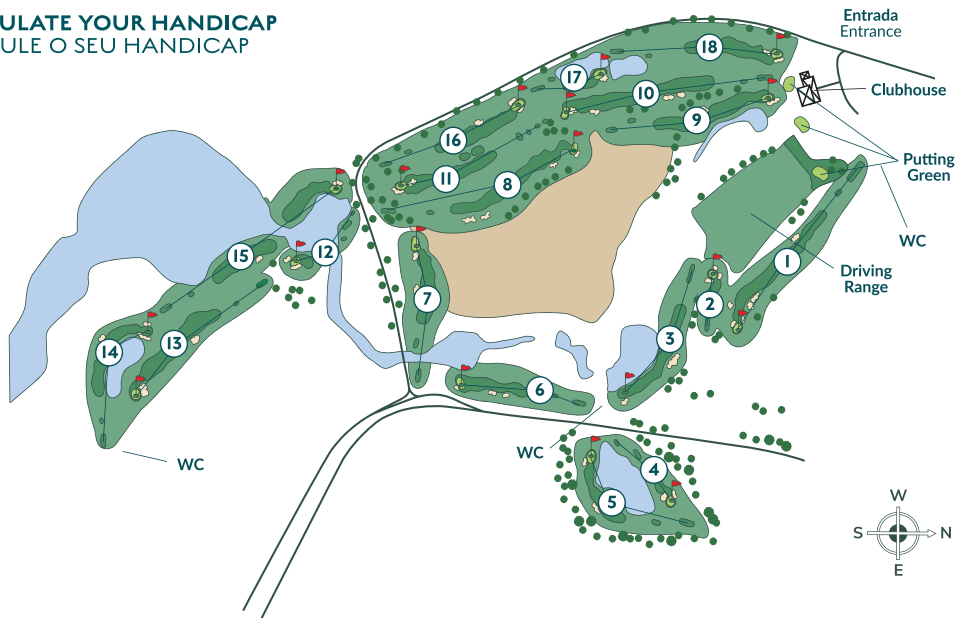

Mark. Marc.	Hole Buraco	Distance (Metres) Distância (Metros)				PAR	Players · Jogadores				S.I.
		A	B	C	D						
	10	484	464	454	419	5					17
	11	372	356	346	304	4					7
	12	181	148	138	124	3					5
	13	405	398	379	320	4					1
	14	334	318	308	272	4					3
	15	507	491	481	443	5					13
	16	354	334	324	282	4					15
	17	153	140	130	107	3					11
	18	377	360	352	295	4					9
	IN	3167	3009	2912	2566	36					
	OUT	2954	2774	2693	2334	36					
	TOTAL	6121	5783	5605	4900	72					

Player · Jogador	Marker · Marcador

CALCULATE YOUR HANDICAP
CALCULE O SEU HANDICAP